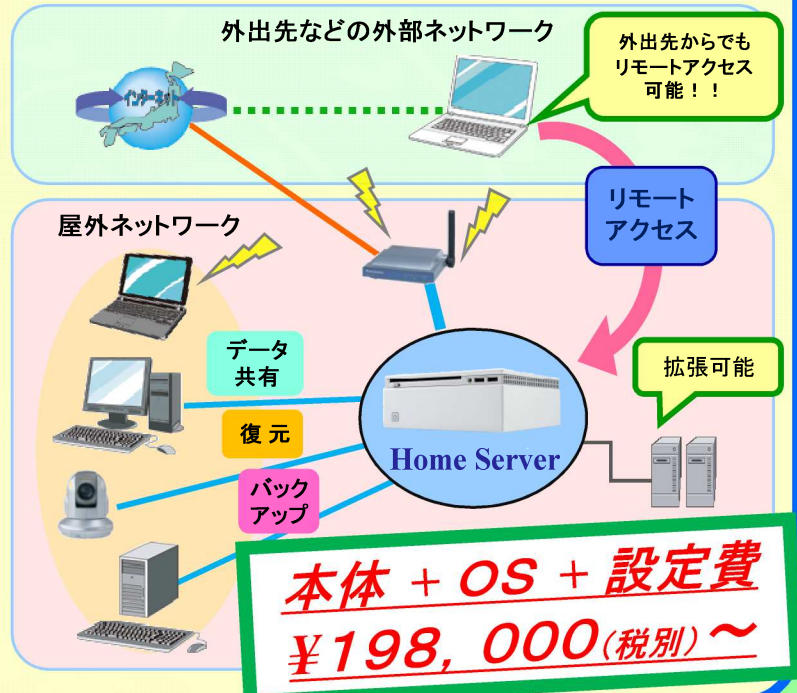

省スペース性・省電力・静音性を兼ね備えた、小規模ネットワーク構築に最適

商品情報

Home Server

簡単にサーバー運用、
ネットワーク構築が便利

◆◆ ホームサーバー便利機能 ◆◆

データ共有で便利

共有情報をサーバーに保存することにより、クライアントPCからいつでも情報の閲覧、取得が可能となります。サーバーの電源が入っていれば、クライアントPC全ての電源を入れることなく、サーバー内の情報をいつでも取り出すことができ、保存することも可能になります。

自動バックアップで安心

クライアント側のPCに保存されているデータを、自動的にサーバーに保存することが可能です。万が一HDDが故障した場合でも、素早くデータの復旧ができます。

外出先からデータアクセスも可能

インターネット接続環境があれば、外出先からでも共有フォルダにアクセスすることができます。またリモート接続でクライアントPCにアクセスすることも可能になります。データのアクセス性が高まることでPCの楽しみ方やデータ活用の幅がこれまで以上に広がります。