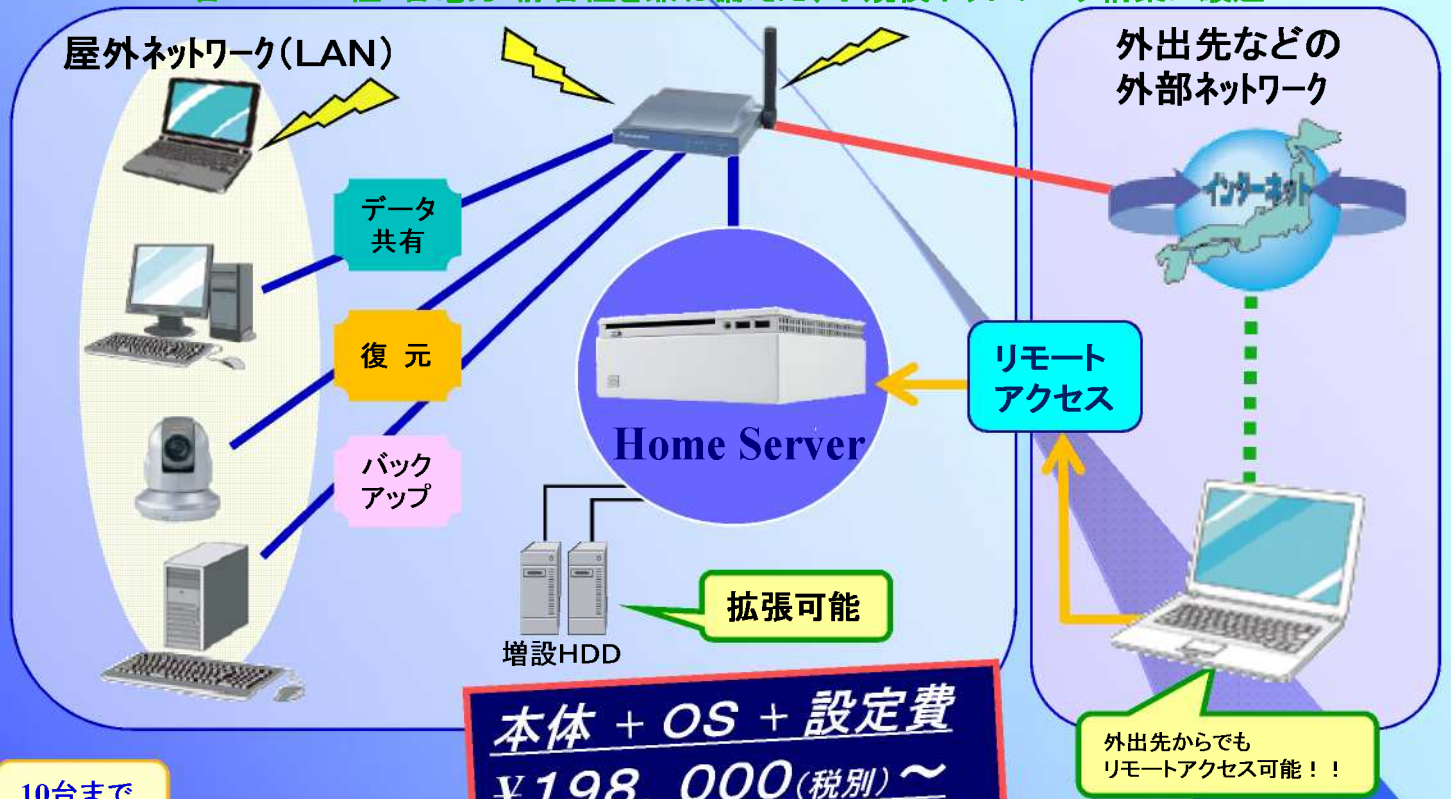

# Home Server

簡単にサーバー運用、ネットワーク構築が便利

省スペース性・省電力・静音性を兼ね備えた、小規模ネットワーク構築に最適

10台まで  
接続可能

対応クライアントOS

本体 + OS + 設定費  
¥198,000(税別)~

◆◆ ホームサーバー便利機能 ◆◆

- ・Windows Vista Home Basic、Home Premium、Business、Enterprise、Ultimate Edition (64ビット版を含む)
- ・Windows XP Home SP2
- ・Windows XP Professional SP2

◆◆ ハードウェアのコンセプト ◆◆

- ・1.2GHz以上のx86 CPU
- ・80GB以上のハードディスク(ツールを使用せずに増設可能)
- ・512MB以上のRAM
- ・ギガビットネットワークカード
- ・4つのUSBポート
- ・キーボード、マウス、モニター、パラレル、シリアルポートは実装しない
- ・光学ドライブ装置は実装しない
- ・無線LANカードは実装しない
- ・騒音は30dB以下

◆◆ データ共有で便利 ◆◆

共有情報をサーバーに保存することにより、クライアントPCからいつでも情報の閲覧、取得が可能となります。サーバーの電源が入っていれば、クライアントPC全ての電源を入れることなく、サーバー内の情報をいつでも取り出すことができ、保存することも可能になります。

◆◆ 自動バックアップで安心 ◆◆

クライアント側のPCに保存されているデータを、自動的にサーバーに保存することが可能です。万が一HDDが故障した場合でも、素早くデータの復旧ができます。